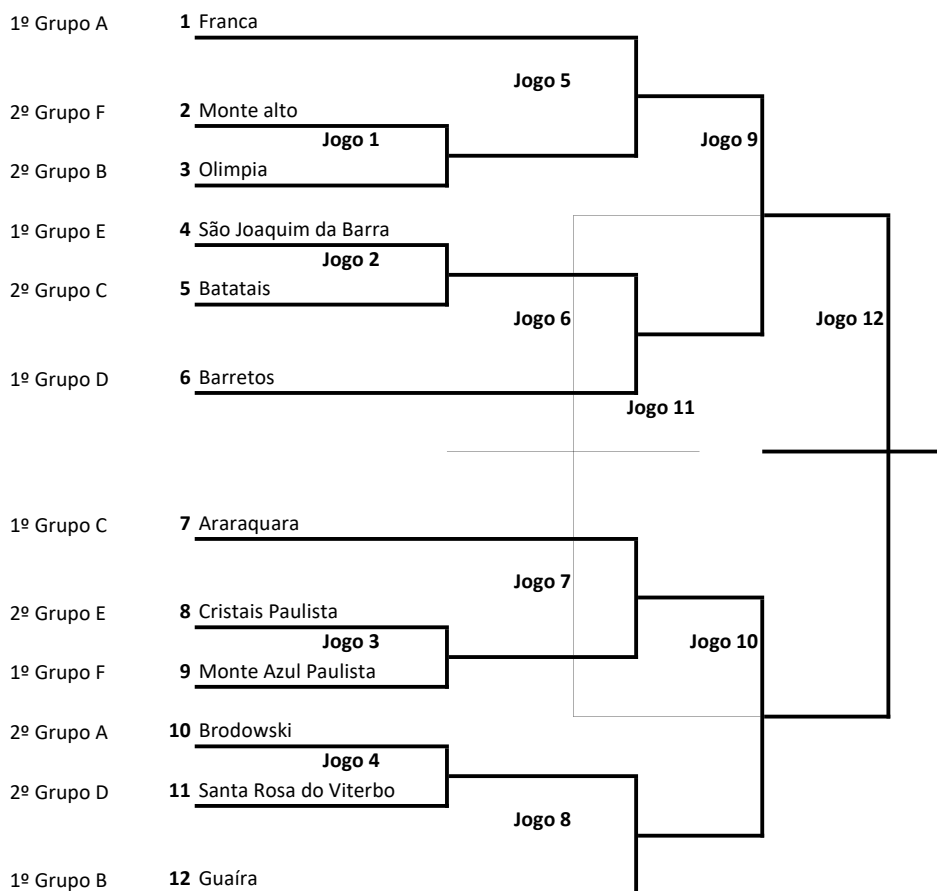

Volei de Praia Feminino Livre

Classificação da Primeira Fase

GRUPO A	
1 -	Franca
2 -	Brodowski
3 -	Nova Europa - Desistiu
4 -	Luis Antonio - Desistiu

GRUPO B	
1 -	Guaira
2 -	Olímpia
3 -	Santo Ato da Alegria
4 -	Sales Oliveira

GRUPO C	
1 -	Araraquara
2 -	Batatais
3 -	Gavião Peixoto
4 -	x-x-x-x-x-x-x-x-x-x

GRUPO D	
1 -	Barretos
2 -	Santa Rosa de Viterbo
3 -	Sertãozinho
4 -	x-x-x-x-x-x-x-x

GRUPO E	
1 -	São Joaquim da Barra
2 -	Cristais Paulista
3 -	Ribeirão Preto
4 -	Barrinha

GRUPO F	
1 -	Monte Azul Paulista
2 -	Monte Alto
3 -	Matão
4 -	Pontal

FASE FINAL