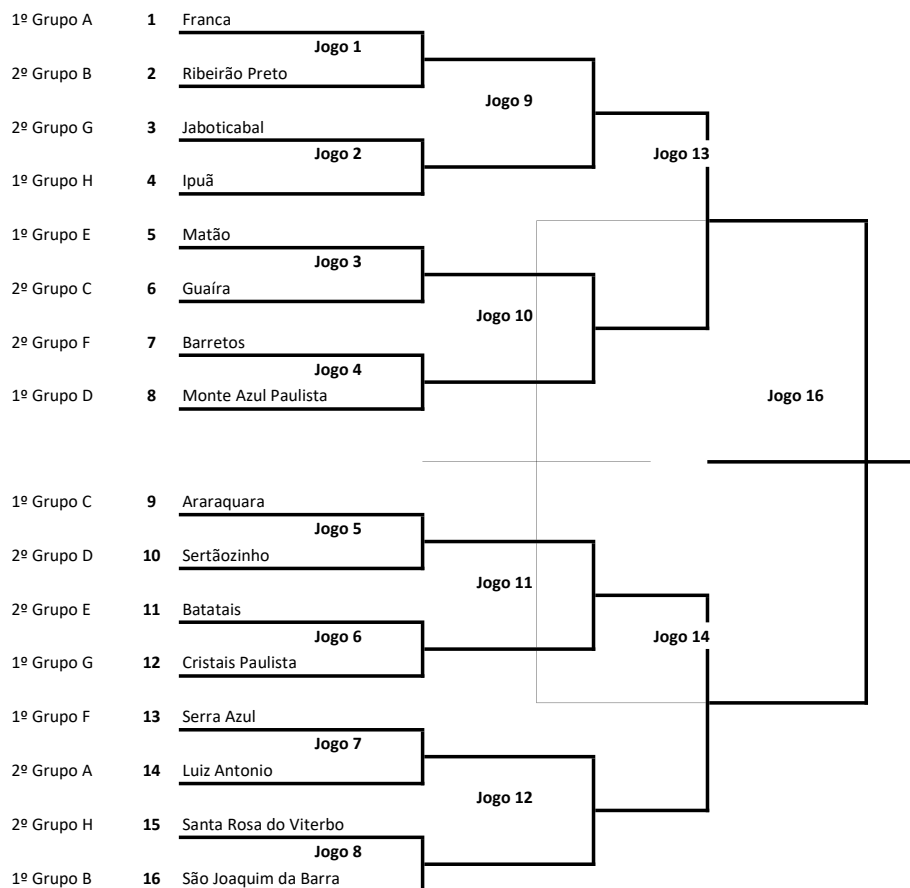

Volei de Praia Masculino Livre

Classificação da Primeira Fase

GRUPO A		GRUPO B		GRUPO C	
1 -	Franca	1 -	São Joaquim da Barra	1 -	Araraquara
2 -	Luiz Antonio	2 -	Ribeirão Preto	2 -	Guaíra
3 -	Pitangueiras	3 -	Pontal	3 -	Pradópolis
4 -	X-X-X-X-X-X-X-X	4 -	X-X-X-X-X-X-X-X	4 -	Barrinha

GRUPO D		GRUPO E		GRUPO F	
1 -	Monte Azul Paulista	1 -	Matão	1 -	Serra Azul
2 -	Sertãozinho	2 -	Batatais	2 -	Barretos
3 -	Itápolis - Desistiu	3 -	Ólimpia	3 -	Sales Oliveira
4 -	Tabatinga - Desistiu	4 -	X-X-X-X-X-X-X-X	4 -	Brodowski

GRUPO G		GRUPO H	
1 -	Cristais Paulista	1 -	Ipuã
2 -	Jaboticabal	2 -	Santa Rosa de Viterbo
3 -	Santo Ato da Alegria	3 -	Monte Alto
4 -	Nova Europa - Desistiu	4 -	Patrocínio Pta - desistiu

FASE FINAL